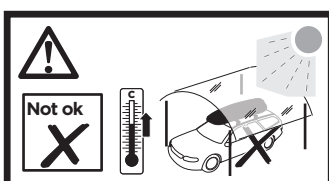

**696500** → 24x30 mm

**697500** → 20x27 mm

**i** Thule Boxlift

**571000**

**i**

**Motion 200: 16 kg**  
**Motion 600: 14 kg**  
**Motion 800: 19 kg**  
**Motion 900: 24 kg**

**Max 75 kg**

**Max. 130 km/h**