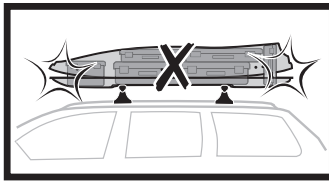

**696500** → 24x30 mm

**697500** → 20x27 mm

**i** Thule Boxlift

**571000**

**i**

**Motion 200: 16 kg**  
**Motion 600: 14 kg**  
**Motion 800: 19 kg**  
**Motion 900: 24 kg**

**Max 75 kg**

**Max. 130 km/h**