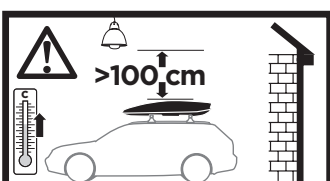

**696500** → 24x30 mm

**697500** → 20x27 mm

**i** Thule Boxlift

**571000**

**i**

**Motion 200: 16 kg**  
**Motion 600: 14 kg**  
**Motion 800: 19 kg**  
**Motion 900: 24 kg**

**Max 75 kg**

**Max. 130 km/h**