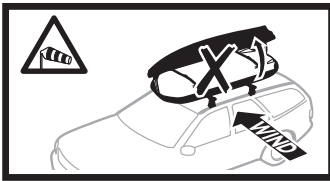

**696500** → 24x30 mm

**697500** → 20x27 mm

**i** Thule Boxlift

**571000**

**i**

**Motion 200: 16 kg**  
**Motion 600: 14 kg**  
**Motion 800: 19 kg**  
**Motion 900: 24 kg**

**Max 75 kg**

**Max. 130 km/h**